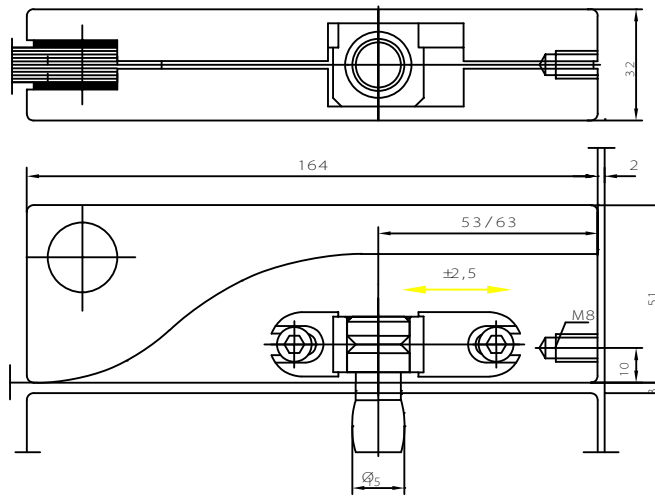

Oberlichtbeschlag (PT 30)

Art.-Nr. 03.120

mit Einsatz Art.-Nr. 03.125

mit Zapfen 130 mm

Anschlageinsatz
Art.-Nr. 03.127

Blindeinsatz
Art.-Nr. 03.126

M 1:1

03.94